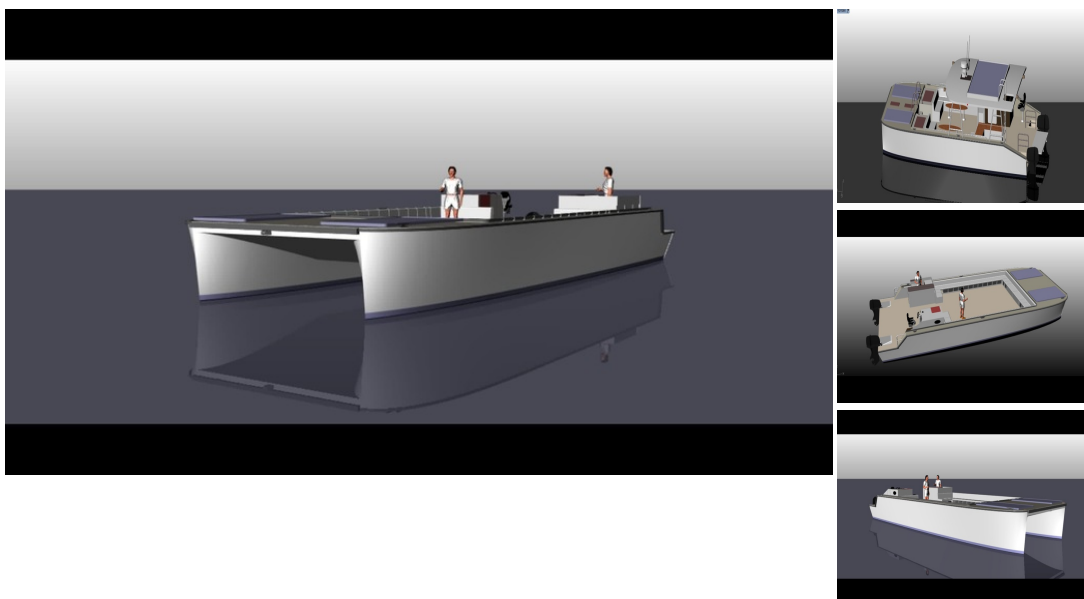

Ettore RINALDI - RINALDI 52 PAX

€ 225.000

Description

catamarano da mt. 14 da adibire a trasporto persone (massimo 52 passeggeri salvo diverse omologazioni). Il capitolato con i dettagli delle varie parti dell'imbarcazione verrà completato con il cliente prima della firma del contratto, anche perché c'è la possibilità di montare motori diesel entro bordo oppure fuoribordo, motori elettrici, motori ibridi, e finiture varie, pertanto il prezzo finale verrà definito in quella sede. Descrizione di massima dell'imbarcazione che vi proponiamo come da fotografie in allegato: catamarano da 14 mt. X 5.80 mt.; completo di tetto rigido e parte in tela (da definire le dimensioni); consolle di guida con volante e seduta; n. 2 motori fuoribordo a benzina da 200 cv. cadauno

Stato di vendita: available

Produttore: Ettore RINALDI

Modello: RINALDI 52 PAX

Anno di costruzione: 2020

Lunghezza: 14.00

Larghezza: 5.80

Pescaggio: 1.00

Certificazione (CE): CE A

Prima messa in acqua / anno: 2021

Condizione: new

Vendita Tipo: New

Vendita: Exclusive sale

Propulsione: Outboard

Meccanismo di sterzo: Twin control

No. motore(i): 2

Potenza: 200

Carburante: Petrol

Materiale scafo: GRP